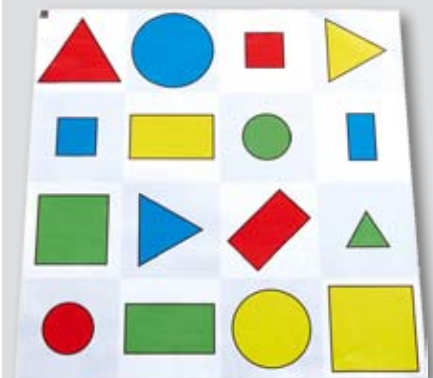

**Transparente Matte mit Taschen**, zum Selbstgestalten, Größe ca. 75cm x 75cm  
40108.500.015 Brutto € 33,60 / Netto € 28,-

**Figuren** Größe ca. 60cm x 60cm  
40108.500.012 Brutto € 36,- / Netto € 30,-