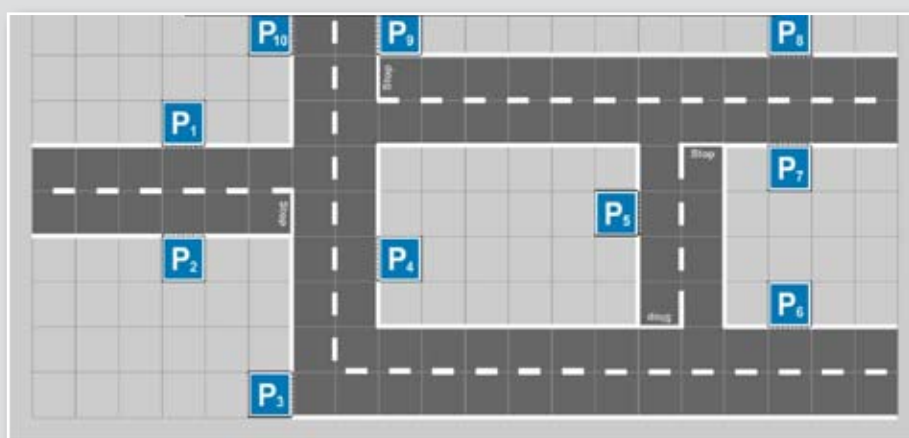

Format 3 m x 1,50 m

Vorderseite: Verkehrsplane

Rückseite: Koordinatenplane

40108.500.043

Brutto € 255,- / Netto € 212,50