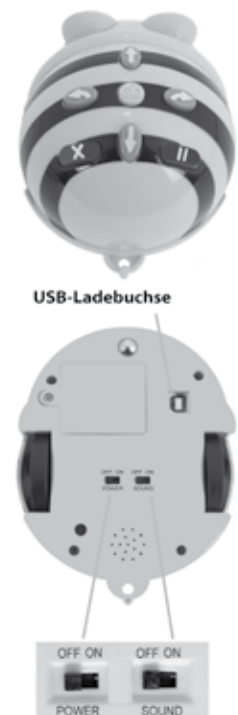

## Programmierbarer Bodenroboter

Bee-Bot ist ein spannender, programmierbarer Bodenroboter mit einem einfachen, schülerfreundlichen Layout, der einen idealen Ausgangspunkt darstellt, um Schülern einen idealen Einstieg in die Welt der Programmierung, Richtungssprache und Steuerung zu bieten.

Ein Bee-Bot ist ein kleiner, sehr einfacher Spiel-Bodenroboter, der eine Biene symbolisiert. Mit insgesamt 7 Tasten, die direkt auf der Beebot angebracht sind, kann „die Biene“ programmiert werden, um einfache Bewegungsabläufe auszuführen. Die Bee-Bot kann sich vorwärts und rückwärts bewegen, sowie eine 90 Grad Drehung nach rechts oder links durchführen. Bis zu 40 aufeinanderfolgende Befehle können auf den Tasten eingegeben „programmiert“ werden, mit einem „Go-Button“ in der Mitte wird die programmierte Sequenz gestartet und abgearbeitet.

- Töne und blinkende Augen bestätigen die Anweisungen. Kann 40 Abläufe speichern.
- Stabile Gestaltung und kindgerechte Grösse. Klare und gut sichtbare Tasten.
- Freundlich und fröhlich, Bee-Bot wird sofort von Kindern aufgenommen.
- Bewegt sich genau in Abläufen zu 15cm und dreht sich 90 Grad.
- Spannende fächerübergreifende Lehrmittel erhältlich.
- Keine verwirrende Winkelgrade zu programmieren.

### Funktionen Ihres Bee-Bots

-  Vorspulen
-  Rückwärts
-  90°-Drehung nach links
-  90°-Drehung nach rechts
-  Pause von 1 Sekunde
-  Löschen des Speichers
-  Start des Programms